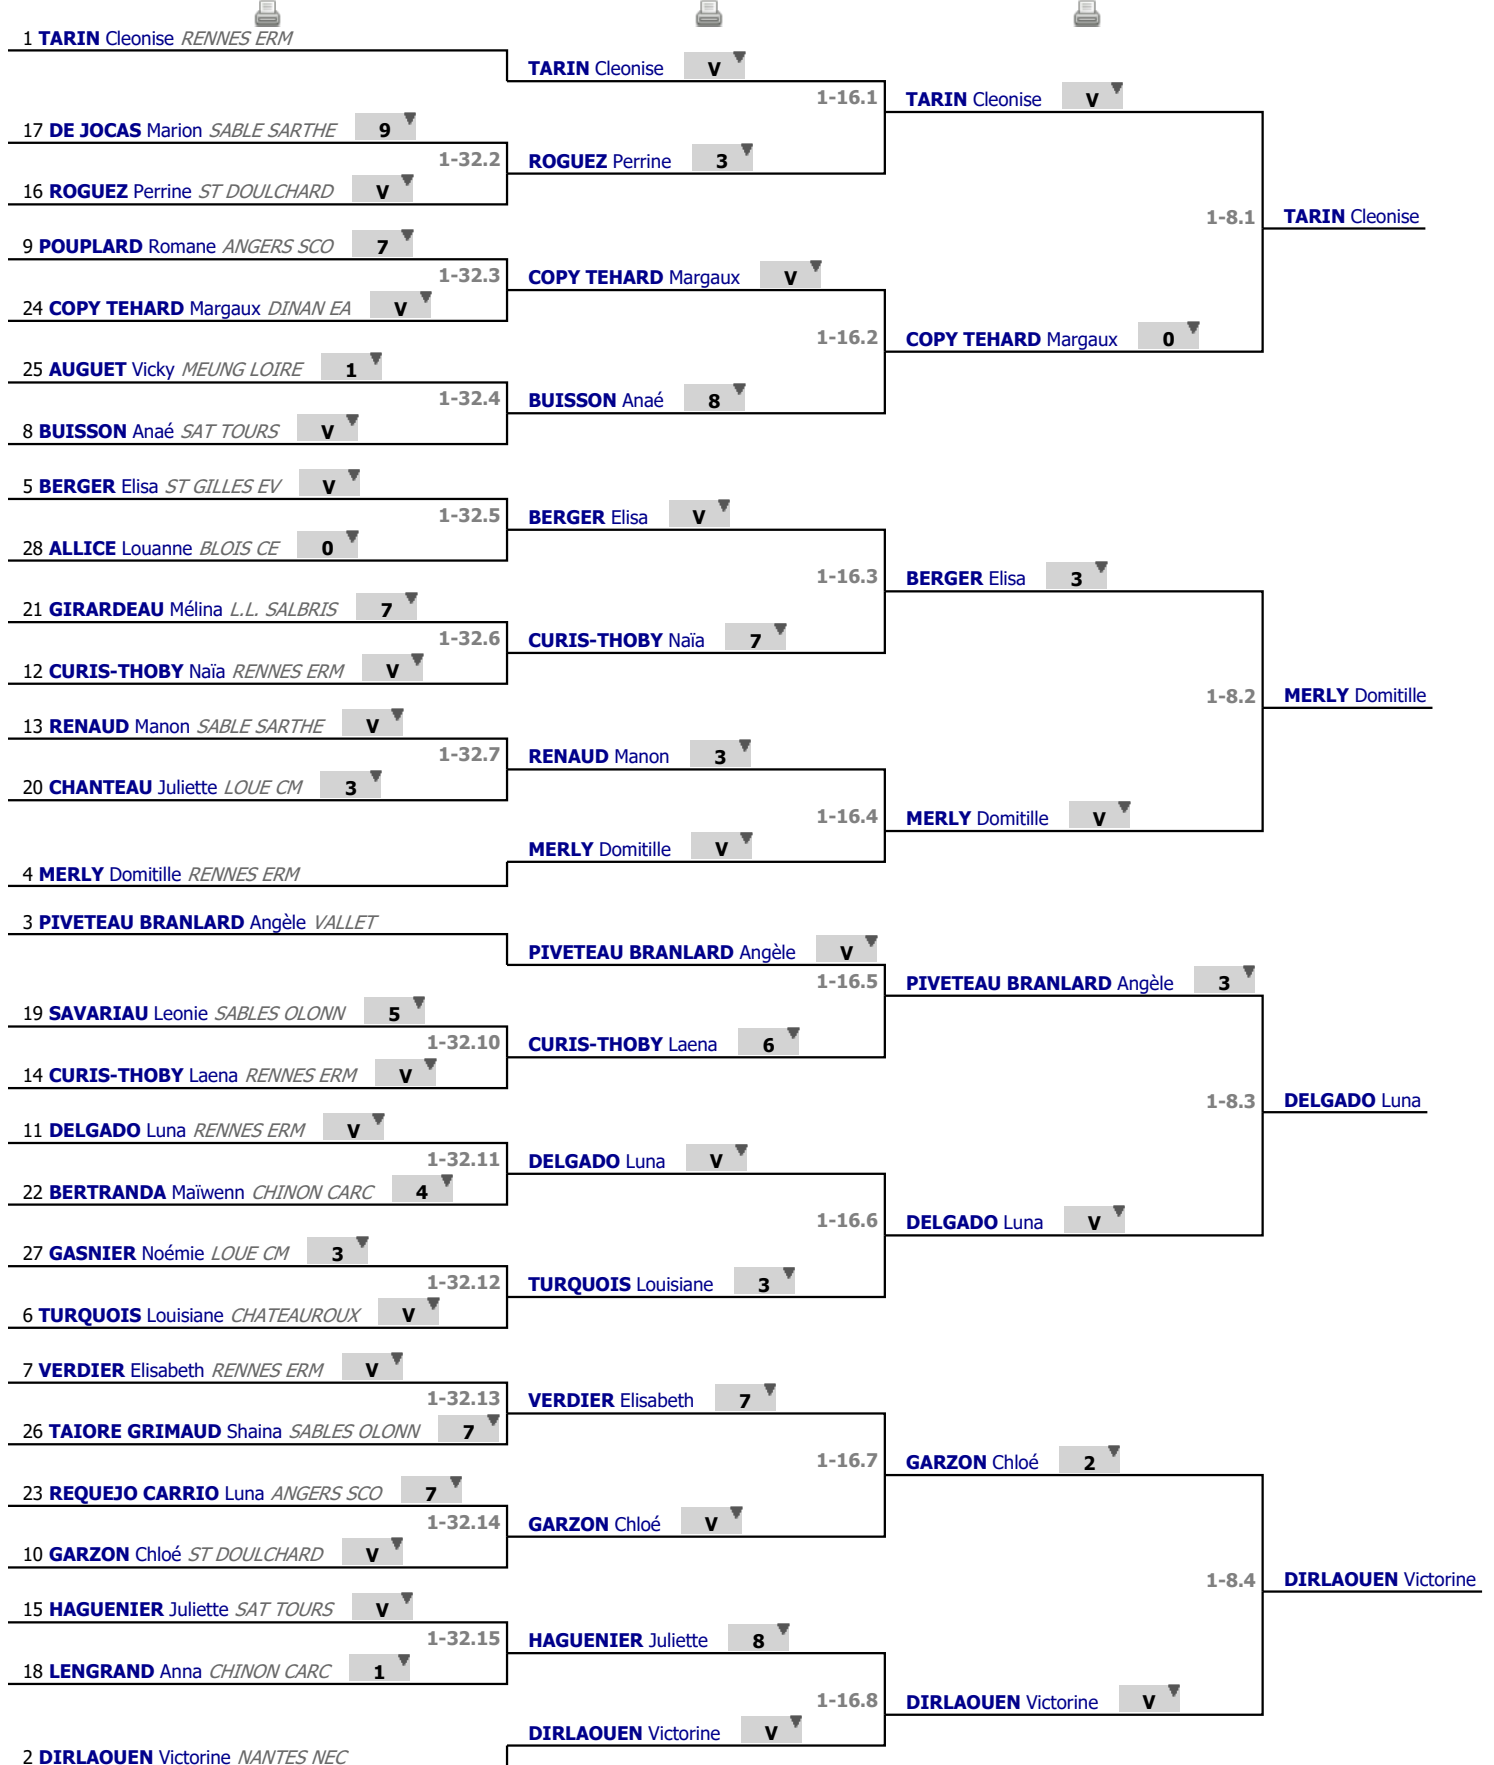

Tableau
Tableau de 32
...
Tableau de 8

✔ Tableau de 32

✔ Tableau de 16

✔ Tableau de 8

**1/4 Finale
H2032**

Fleuret - Dames - M15
Tableau - Place n°1

S.A.T.
13/01/2024

Tableau
Demi-finale
...
Vainqueur