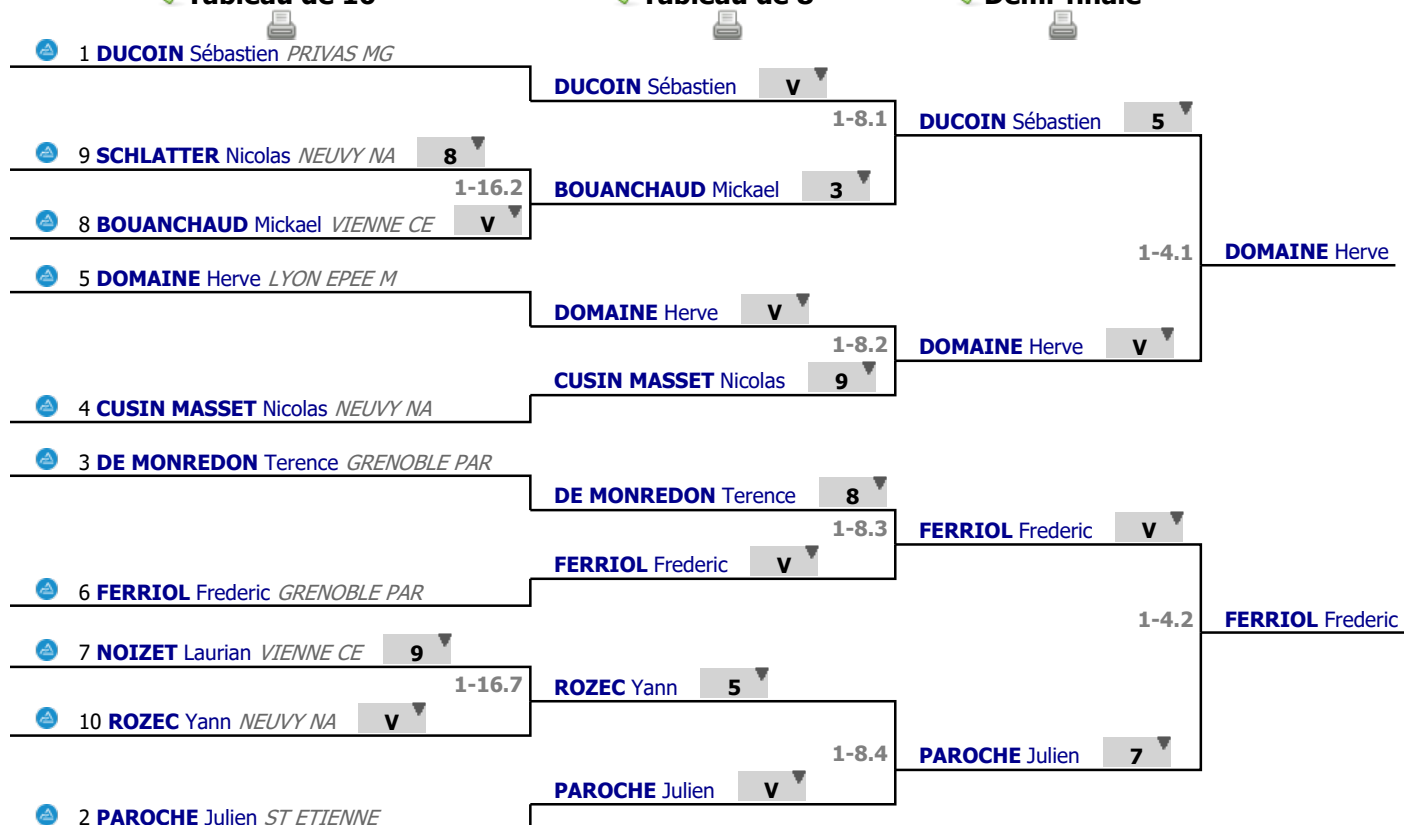

Tableau

Tableau de 16

...

Demi-finale

✔ Tableau de 16

✔ Tableau de 8

✔ Demi-finale

Tableau

Finale

...

Vainqueur

Ch Régional
OPEN

Épée - Hommes - V1

Tableau - Place n°1

SALLE
LAFOUCRIERE
19/03/2023

✓ Finale