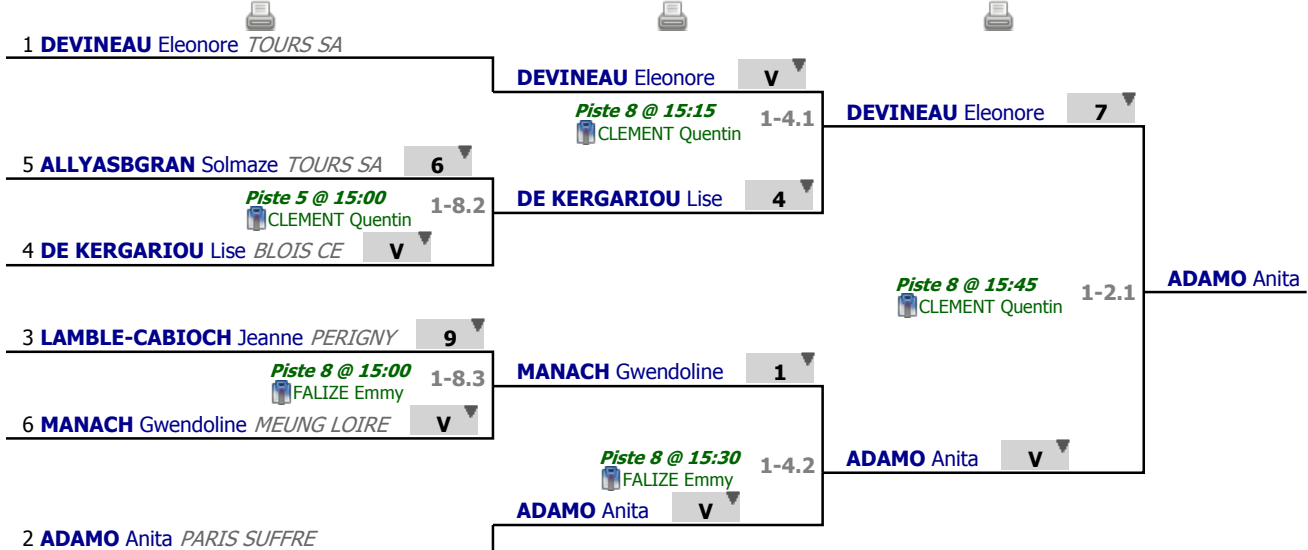

Poules

Tour n° 1

✓ Poule n° 01

Arbitre

FALIZE
Emmy

Piste

08 @ 13:15

	1	2	3	4	5	6	Victoires	Vict./Matches	T. données	T. reçues	Indice	Place
ADAMO Anita 1		V	V	V	V	2	4	0,800	22	5	+17	2
MANACH Gwendoline 2	0		2	2	2	0	0	0,000	6	25	-19	6
DE KERGARIOU Lise 3	0	V		3	V	1	2	0,400	14	17	-3	4
LAMBLE-CABIOCH Jeanne 4	0	V	V		V	3	3	0,600	18	16	+2	3
ALLYASBGRAN Solmaze 5	0	V	0	1		0	1	0,200	6	22	-16	5
DEVINEAU Eleonore 6	V	V	V	V	V		5	1,000	25	6	+19	1

Poules

Tour n° 1

Classement

place	nom	prénom	club	poule n°	Vict./Matches (‰)	indice	Touches données
1	DEVINEAU	Eleonore	TOURS SA	1	1000	19	25
2	ADAMO	Anita	PARIS SUFFRE	1	800	17	22
3	LAMBLE-CABIOCH	Jeanne	PERIGNY	1	600	2	18
4	DE KERGARIOU	Lise	BLOIS CE	1	400	-3	14
5	ALLYASBGRAN	Solmaze	TOURS SA	1	200	-16	6
6	MANACH	Gwendoline	MEUNG LOIRE	1	0	-19	6

Tableau TED

Tableau de 8

...

Finale

✓ Tableau de 8

✓ Demi-finale

✓ Finale

Tableau TED Classement

place	nom	prénom	club
1	ADAMO	Anita	PARIS SUFFRE
2	DEVINEAU	Eleonore	TOURS SA
3	DE KERGARIOU	Lise	BLOIS CE
3	MANACH	Gwendoline	MEUNG LOIRE
5	LAMBLE-CABIOCH	Jeanne	PERIGNY
6	ALLYASBGRAN	Solmaze	TOURS SA