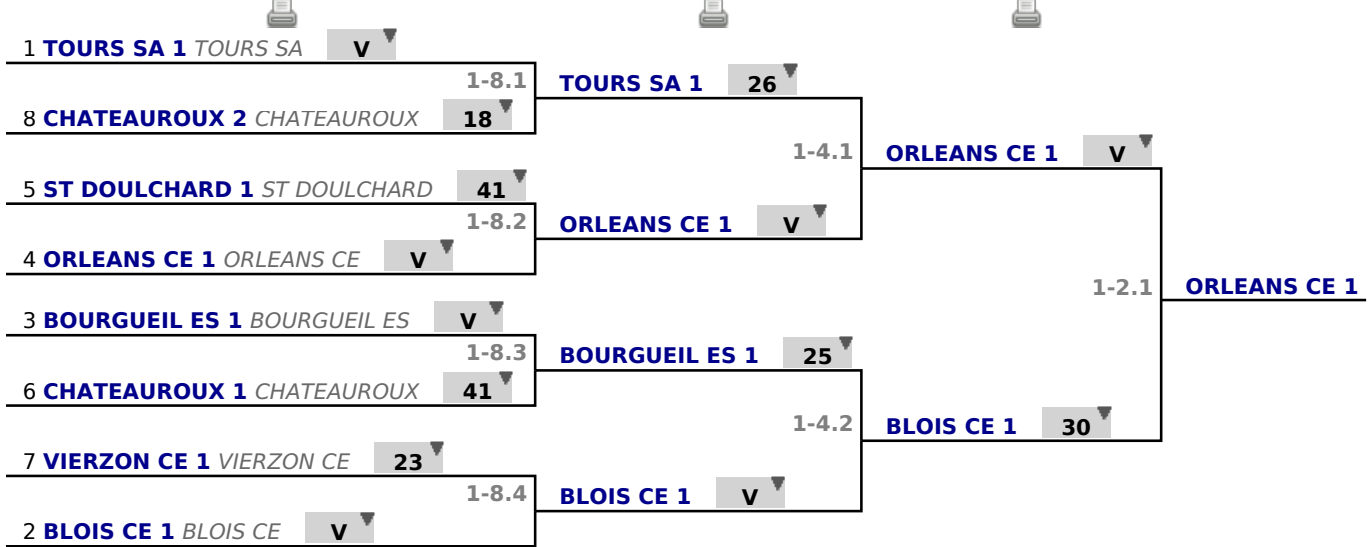

# Tableau

Tableau de 8

...

**Finale**

✓ Tableau de 8

✓ Demi-finale

✓ Finale

# Tableau

## Classement

<b>place</b>	<b>nom</b>	<b>prénom</b>	<b>club</b>
1	ORLEANS CE 1		ORLEANS CE
2	BLOIS CE 1		BLOIS CE
3	TOURS SA 1		TOURS SA
3	BOURGUEIL ES 1		BOURGUEIL ES
5	ST DOULCHARD 1		ST DOULCHARD
6	CHATEAUROUX 1		CHATEAUROUX
7	VIERZON CE 1		VIERZON CE
8	CHATEAUROUX 2		CHATEAUROUX