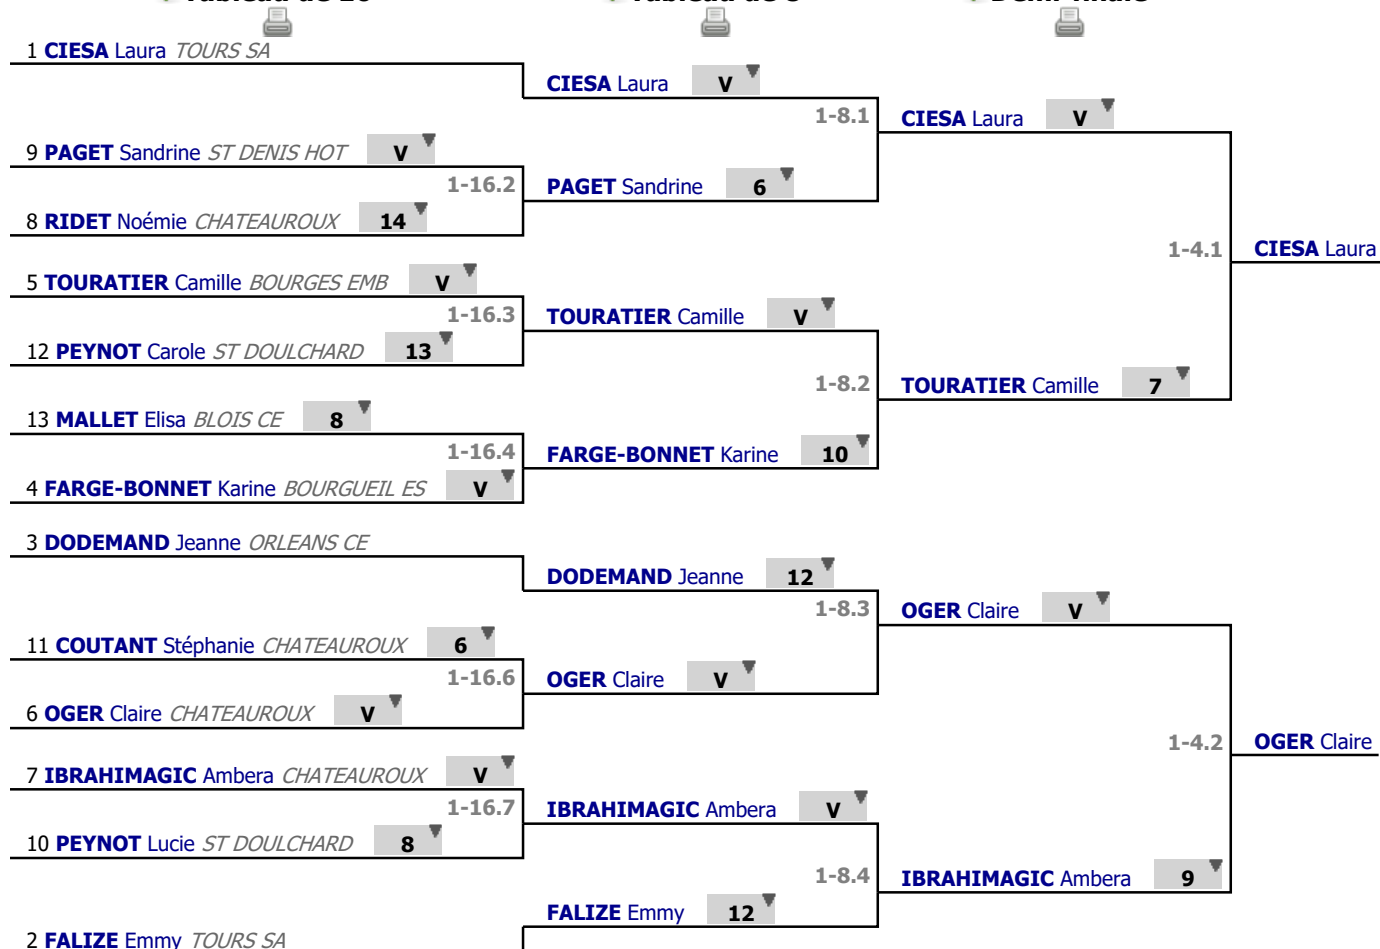

# Tableau

Tableau de 16

...

**Demi-finale**

✔ Tableau de 16

✔ Tableau de 8

✔ Demi-finale

# Tableau

**Finale**

...

**Vainqueur**

✓ Finale

1 **CIESA** Laura *TOURS SA* **V**

1-2.1

**CIESA** Laura

6 **OGER** Claire *CHATEAUROUX* **9**